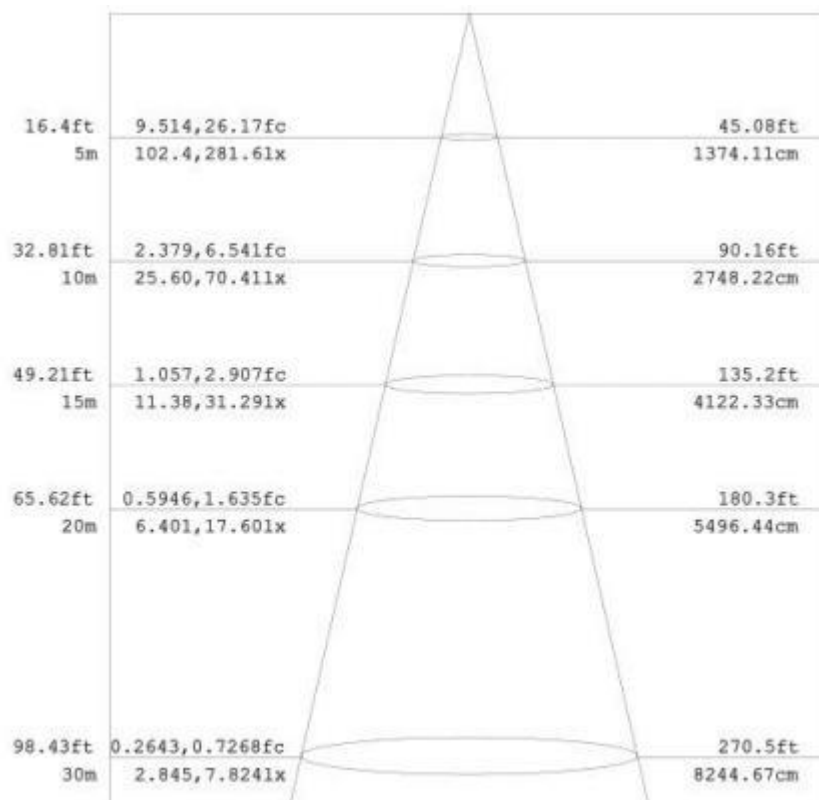

# LED 路灯规格书

LED Street Light Datasheet

PRODUCT NAME 产品名称	200W 路灯
PRODUCT NO 产品型号	YXR-SL-200W-K

# 产品规格 ( Product Spec ) : YXR-SL-200W-K

电气特性 ( Electrical Characteristics )		光学特性(Optical Properties)		
电源 Power Supply	Normal / MEAN WELL	光源 LED Type	Epistar/ OSRAM /LUMILEDS 3030	
输入电压 Input Voltage	AC100-305V /50-60Hz	光源数量 LED Q' ty	320pcs	
额定功率 Rated Power	200W	流明值 Lumen	26000LM±5%	
功率因素 Power Factor	0.97	显色指数 CRI	80 Ra	
防护等级 Waterproof	IP66	发光角度 Beam Angle	T2/T3/T4	
使用寿命 Life Time	≥50000H	色温 CCT	暖白 Warm white	3000K
总谐波失真 THD	THD<15%		自然白 Natural white	4000K
防浪涌等级 Anti-surge rating	6KV		中性白 Neutral white	5000K
IK 防撞等级 IK crash rating	IK08		正白 Pure white	5700K
外壳喷涂 Shell spray	户外专用粉末 Outdoor special powder		冷白 Cold white	6500K
产品材质 ( Product Material)				
电源线 Power Wire	外壳材质 Body material		电气安全等级 Electronic safety grade	
3*0.75mm <sup>2</sup> 0.5M 橡胶线 (Rubber cable L=0.5M)	铝 + PC Aluminum + PC		I类 ( class)	
工作温度 Working Temperature		-30~ +60°C		
LED 结温 LED Junction Temperature		≤80°C		
安全要求 Security Requirement		CE		
环保指令 Environmental Directives		ROHS		
产品尺寸 Product Dimension		A655*B320*C131mm		
净重 N.W		5.5KG		
灯杆安装孔径 Light pole installation aperture		Ø65mm		

## 灯具尺寸 ( Lamp Size ) :

## 包装 ( Package ) :

外箱尺寸 ( Packing Box ) : 62\*38\*19CM

材质 Material : K=K

装箱数量 ( QTY ) : 1 PCS/CTN

重量 ( G.W ) : 6.4 KG