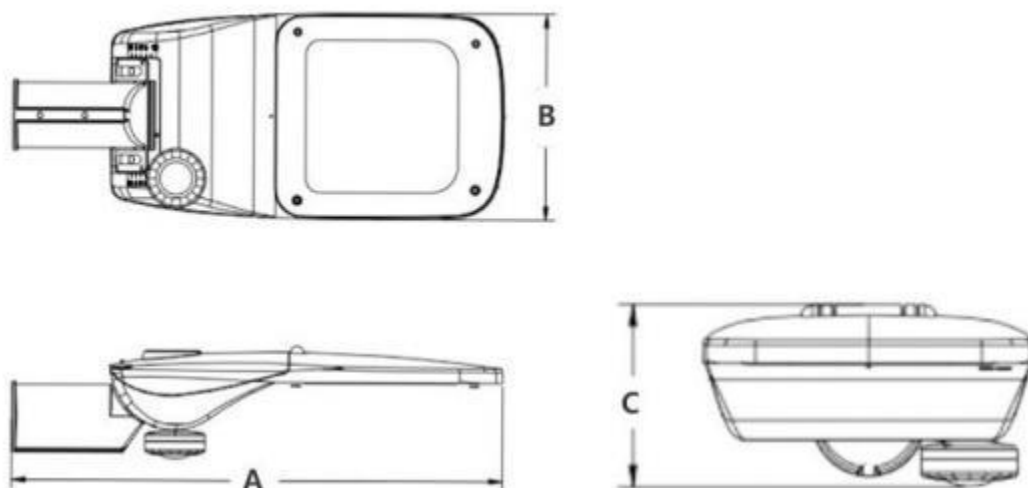

# LED 路灯规格书

LED Street Light Datasheet

PRODUCT NAME 产品名称	200W 路灯
PRODUCT NO 产品型号	YXR-SL-200W-K

# 产品规格 ( Product Spec ) : YXR-SL-200W-K

电气特性 ( Electrical Characteristics )		光学特性(Optical Properties)		
电源 Power Supply	Normal / MEAN WELL	光源 LED Type	Epistar/ OSRAM /LUMILEDS 3030	
输入电压 Input Voltage	AC100-305V /50-60Hz	光源数量 LED Q' ty	320pcs	
额定功率 Rated Power	200W	流明值 Lumen	26000LM±5%	
功率因素 Power Factor	0.97	显色指数 CRI	80 Ra	
防护等级 Waterproof	IP66	发光角度 Beam Angle	T2/T3/T4	
使用寿命 Life Time	≥50000H	色温 CCT	暖白 Warm white	3000K
总谐波失真 THD	THD<15%		自然白 Natural white	4000K
防浪涌等级 Anti-surge rating	6KV		中性白 Neutral white	5000K
IK 防撞等级 IK crash rating	IK08		正白 Pure white	5700K
外壳喷涂 Shell spray	户外专用粉末 Outdoor special powder		冷白 Cold white	6500K
产品材质 ( Product Material)				
电源线 Power Wire	外壳材质 Body material		电气安全等级 Electronic safety grade	
3*0.75mm <sup>2</sup> 0.5M 橡胶线 (Rubber cable L=0.5M)	铝 + PC Aluminum + PC		I类 ( class)	
工作温度 Working Temperature		-30~ +60°C		
LED 结温 LED Junction Temperature		≤80°C		
安全要求 Security Requirement		CE		
环保指令 Environmental Directives		ROHS		
产品尺寸 Product Dimension		A655*B320*C131mm		
净重 N.W		5.5KG		
灯杆安装孔径 Light pole installation aperture		Ø65mm		

## 灯具尺寸 ( Lamp Size ) :

## 包装 ( Package ) :

外箱尺寸 ( Packing Box ) : 62\*38\*19CM

材质 Material : K=K

装箱数量 ( QTY ) : 1 PCS/CTN

重量 ( G.W ) : 6.4 KG