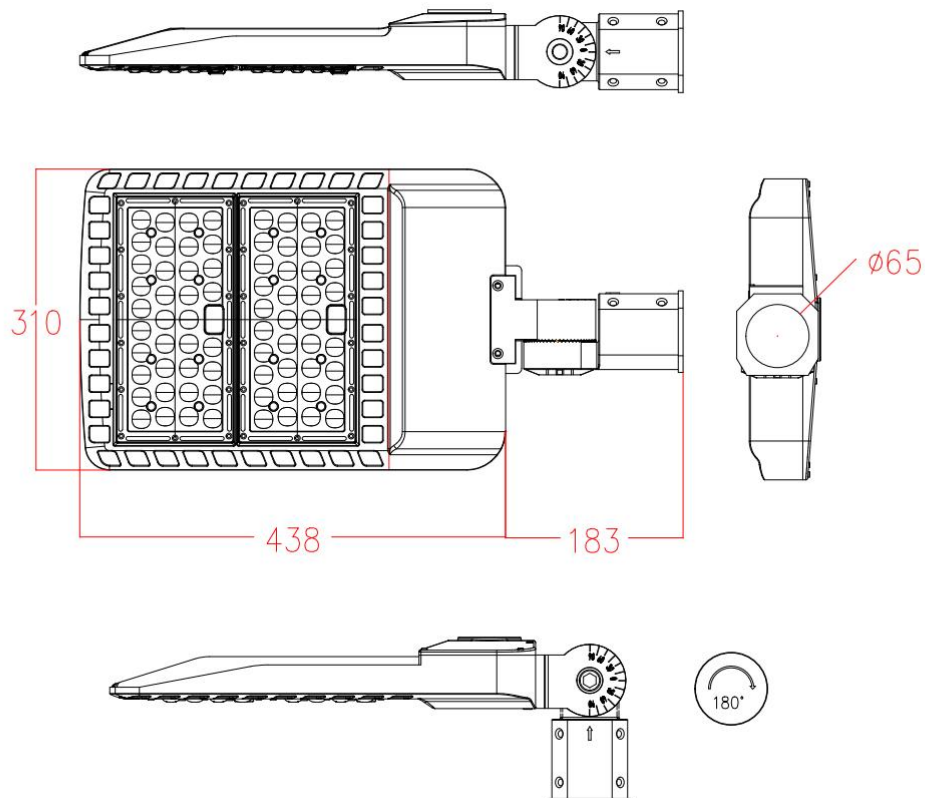

产品规格 (Product Spec) : YXR-SL-200W-G

电气特性 (Electrical Characteristics)		光学特性(Optical Properties)		
电源 Power Supply	明纬	光源 LED Type	Lumileds 3030	
输入电压 Input Voltage	AC100-305V /50-60Hz	光源数量 LED Q' ty	252 pcs	
额定功率 Rated Power	200W	流明值 Lumen	24000LM±5%	
功率因素 Power Factor	0.97	显色指数 CRI	80 Ra	
防护等级 Waterproof	IP66	发光角度 Beam Angle	T3/T4/T5	
使用寿命 Life Time	≥50000H	色温 CCT	暖白 Warm white	3000K
总谐波失真 THD	THD<15%		自然白 Natural white	4000K
防浪涌等级 Anti-surge rating	6KV		中性白 Neutral white	5000K
IK 防撞等级 IK crash rating	IK08		正白 Pure white	5700K
外壳喷涂 Shell spray	户外专用粉末 Outdoor special powder		冷白 Cold white	6500K
产品材质 (Product Material)				
电源线 Power Wire	外壳材质 Body material	电气安全等级 Electronic safety grade		
3*0.75mm²*0.5M 橡胶线 (Rubber cable L=0.5M)	铝 + PC Aluminum + PC	I类 (class)		
工作温度 Working Temperature	-30~ +60°C			
LED 结温 LED Junction Temperature	≤80°C			
安全要求 Security Requirement	CE			
环保指令 Environmental Directives	ROHS			
产品尺寸 Product Dimension	621*310*84mm			
净重 N.W	5.5 KG			
灯杆安装孔径 Light pole installation aperture	Ø65mm			

灯具照度 (Lamp illumination) :

灯具尺寸 (Lamp Size) :

包装 (Package) :

外箱尺寸 (Packing Box) : 67*37*29CM

装箱数量 (QTY) : 2 PCS/CTN

重量 (G.W) : 13.6 KG

安装方式 (Installation method) :

A : 直杆安装