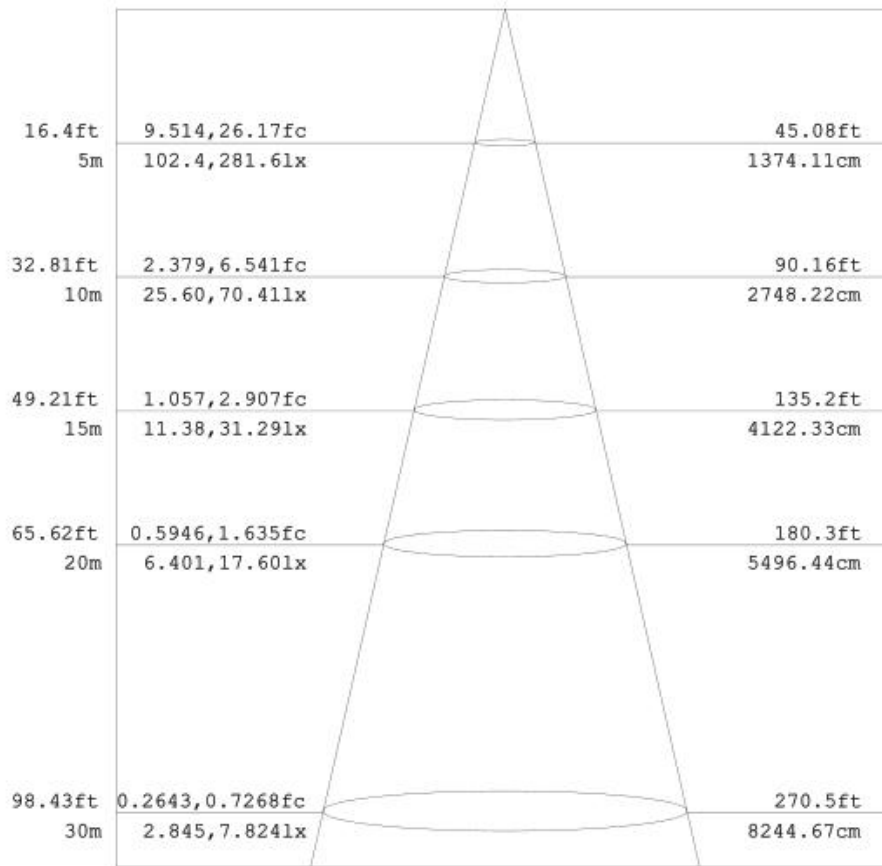

永鑫瑞照明

LED 路灯规格书

LED Street Light Datasheet

PRODUCT NAME 产品名称	200W 路灯
PRODUCT NO 产品型号	YXR-SL-200W-G

永鑫瑞照明
YONGXINRUI
LIGHTING

地址：深圳市宝安区福海街道蚝业路39号旭竟昌工业园B6栋3层
电话：15919436976 / 0755-23309606
传真：0755-23309676
邮箱：szyxzm@188.com
网址：www.yxrled.com

产品规格 (Product Spec) : YXR-SL-200W-G

电气特性 (Electrical Characteristics)		光学特性(Optical Properties)		
电源 Power Supply	明纬	光源 LED Type	Lumileds 3030	
输入电压 Input Voltage	AC100-305V /50-60Hz	光源数量 LED Q' ty	252 pcs	
额定功率 Rated Power	200W	流明值 Lumen	24000LM±5%	
功率因素 Power Factor	0.97	显色指数 CRI	80 Ra	
防护等级 Waterproof	IP66	发光角度 Beam Angle	T3/T4/T5	
使用寿命 Life Time	≥50000H	色温 CCT	暖白 Warm white	3000K
总谐波失真 THD	THD<15%		自然白 Natural white	4000K
防浪涌等级 Anti-surge rating	6KV		中性白 Neutral white	5000K
IK 防撞等级 IK crash rating	IK08		正白 Pure white	5700K
外壳喷涂 Shell spray	户外专用粉末 Outdoor special powder		冷白 Cold white	6500K
产品材质 (Product Material)				
电源线 Power Wire	外壳材质 Body material	电气安全等级 Electronic safety grade		
3*0.75mm²*0.5M 橡胶线 (Rubber cable L=0.5M)	铝 + PC Aluminum + PC	I类 (class)		
工作温度 Working Temperature	-30~ +60°C			
LED 结温 LED Junction Temperature	≤80°C			
安全要求 Security Requirement	CE			
环保指令 Environmental Directives	ROHS			
产品尺寸 Product Dimension	621*310*84mm			
净重 N.W	5.5 KG			
灯杆安装孔径 Light pole installation aperture	Ø65mm			

灯具照度 (Lamp illumination) :

灯具尺寸 (Lamp Size) :

包装 (Package) :

外箱尺寸 (Packing Box) : 67*37*29CM

装箱数量 (QTY) : 2 PCS/CTN

重量 (G.W) : 13.6 KG

安装方式 (Installation method) :

A : 直杆安装